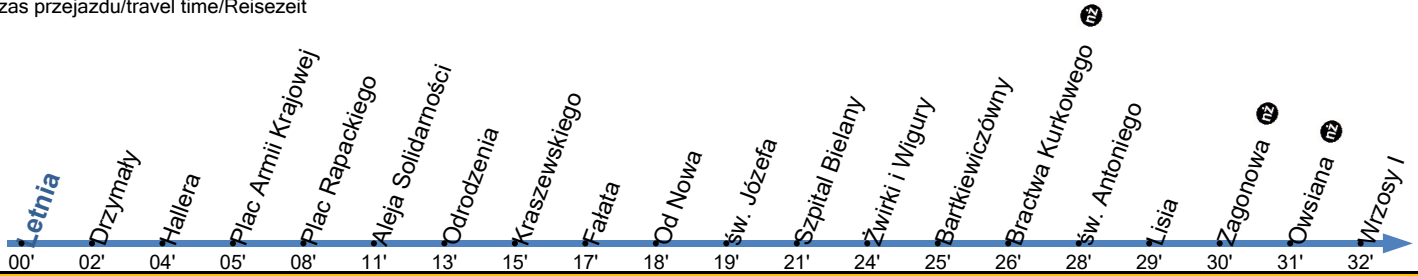

32

Przystanek: **Letnia 01**

Kierunek: **WRZOSY I**

Ważny od: 28.03.2024

Numer przystanku: 49301

Trasa: LETNIA - Andersa - Drzymały - Poznańska - Plac Armii Krajowej - Aleja Jana Pawła II - Aleja Solidarności - Czerwona Droga - Kraszewskiego - Fałata - św. Józefa - Szosa Chelmińska -> WRZOSY I

Czas przejazdu/travel time/Reisezeit

Dni nauki szkolnej

Godziny	5	6	7	8	9	10	11	12	13	14	15	16	17	18	19	20	21	22
Minuty	01 36	14 49	28	11 55	50	23	02 50	30	15 55	40	38	14	07 50	35^a	20^a	05^a 50^{ad}	35^a	08^z 47^{az}

Ferie

Godziny	5	6	7	8	9	10	11	12	13	14	15	16	17	18	19	20	21	22
Minuty	01 36	14 49	28	11 55	50	23	02 50	30	15 55	40	38	14	07 50	35^a	20^a	05^a 50^{ad}	35^a	08^z 47^{az}

Sobota - Niedziela

Godziny	5	6	7	8	9	10	11	12	13	14	15	16	17	18	19	20	21	22
Minuty	00	14	30		05	20	05 50	35	20	05 50	35	20	05	02 48^a	30^a	19^a 48^{ad}	33^a	07^{adz} 47^{az}

Święta

Godziny	5	6	7	8	9	10	11	12	13	14	15	16	17	18	19	20	21	22
Minuty	00	14	30		05	20	50		20	50		20		02	30	48		07^z

a - nie kursuje 24.12

d - nie kursuje 31.12

z - Zjazd do zajezdni od przystanku Żwirki i Wigury.

**MIASTO
TORUŃ**

Gmina Miasta Toruń
ul. Wały Gen. Sikorskiego 8
tel.: 56 611 83 34

MZK w Toruniu Sp. z o.o.
Dyspozytor tramwajowy: 56 655 53 36
Dyspozytor autobusowy: 56 652 83 20

W dzień roboczy przypadający między dniami wolnymi (np. piątek po Bożym Ciele i 2.05) obowiązuje sobotni rozkład jazdy.